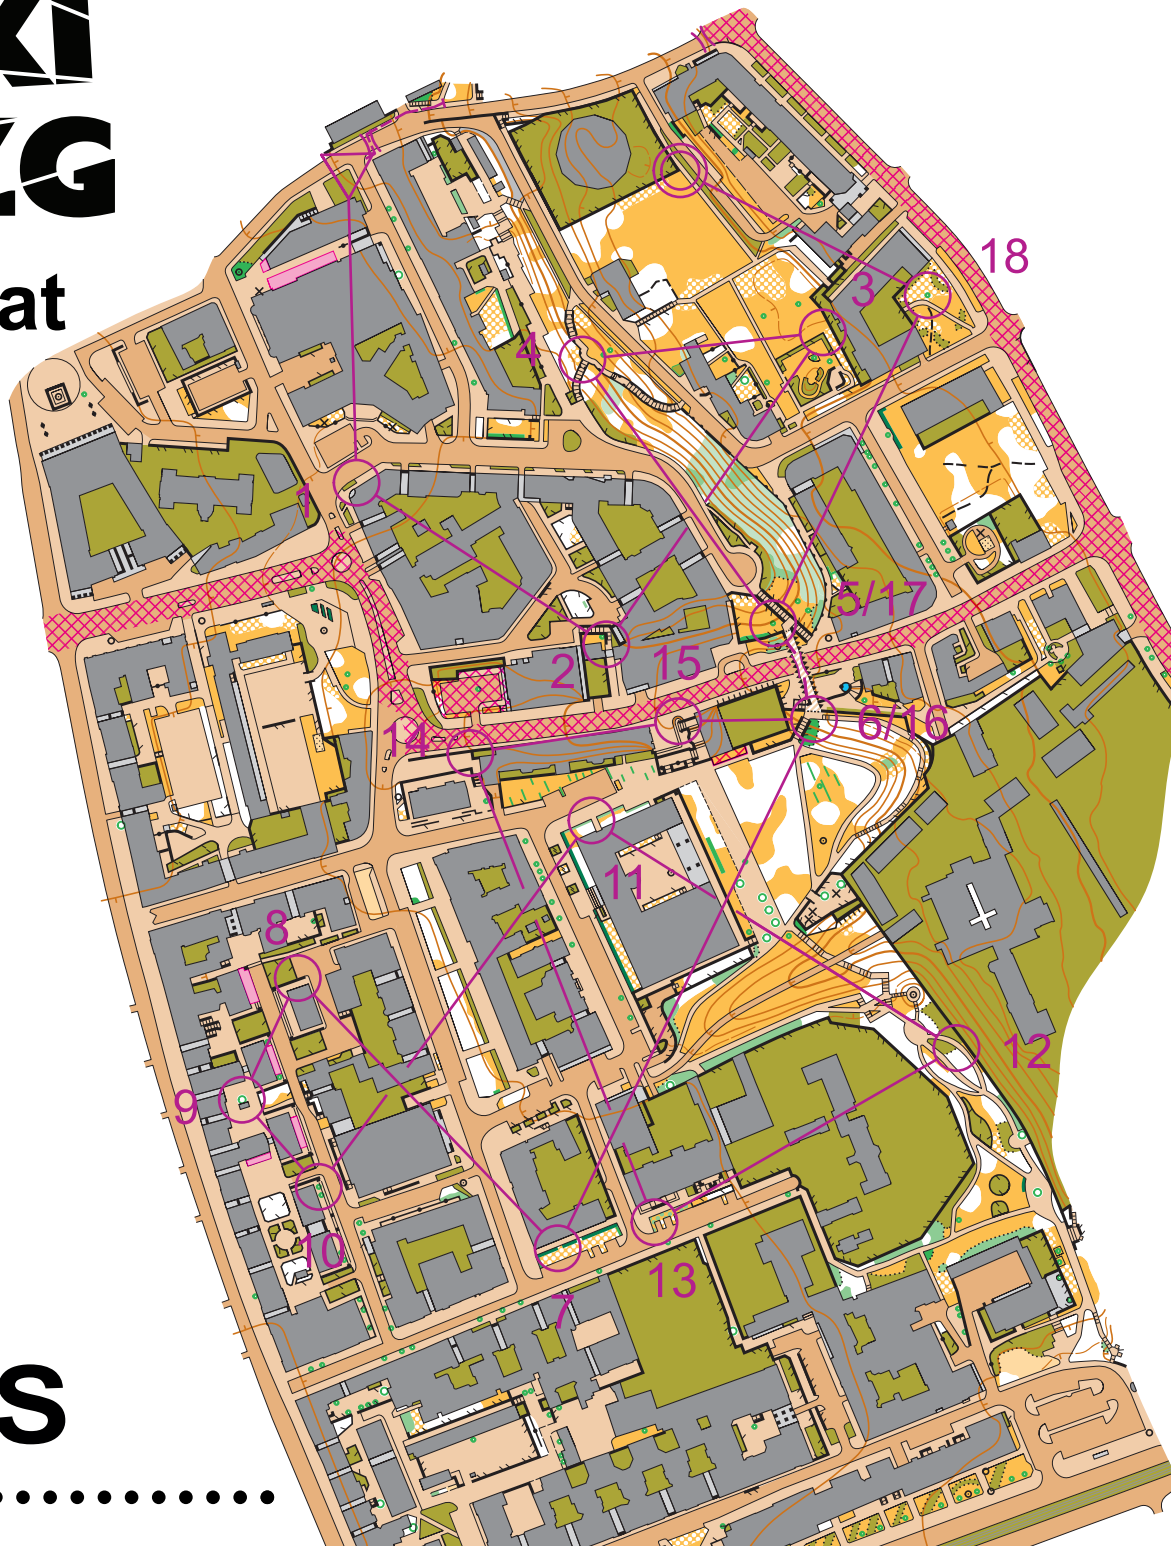

SZYBKI MÓZG

Nowy Świat

Szybki Mózg E1
05.06.2024

SKALA 1:4000
WARSTWICE CO 2.5M

Szybki Mózg 2024 E1				
Prof	3,8 km			
--- 70 m --->△				
△		▨		<
1	104	▨		>
2	113	↗		↓
3	103	↖		∧
4	117	↗		<
5	106	△		♀
○ = ○				
6	109	⊗		○
7	114	← ⊗		↗
8	105	↖ ↗		∨
9	121	△		○
10	112	↑ △		○
11	110	⊗		↗
12	120	↖		∧
13	119	▨		<
14	101	↗		⊥
15	102	↑ ↗		⊥
16	109	⊗		○
○ = ○				
17	106	△		♀
18	118	△		♀
○ 150 m ○				