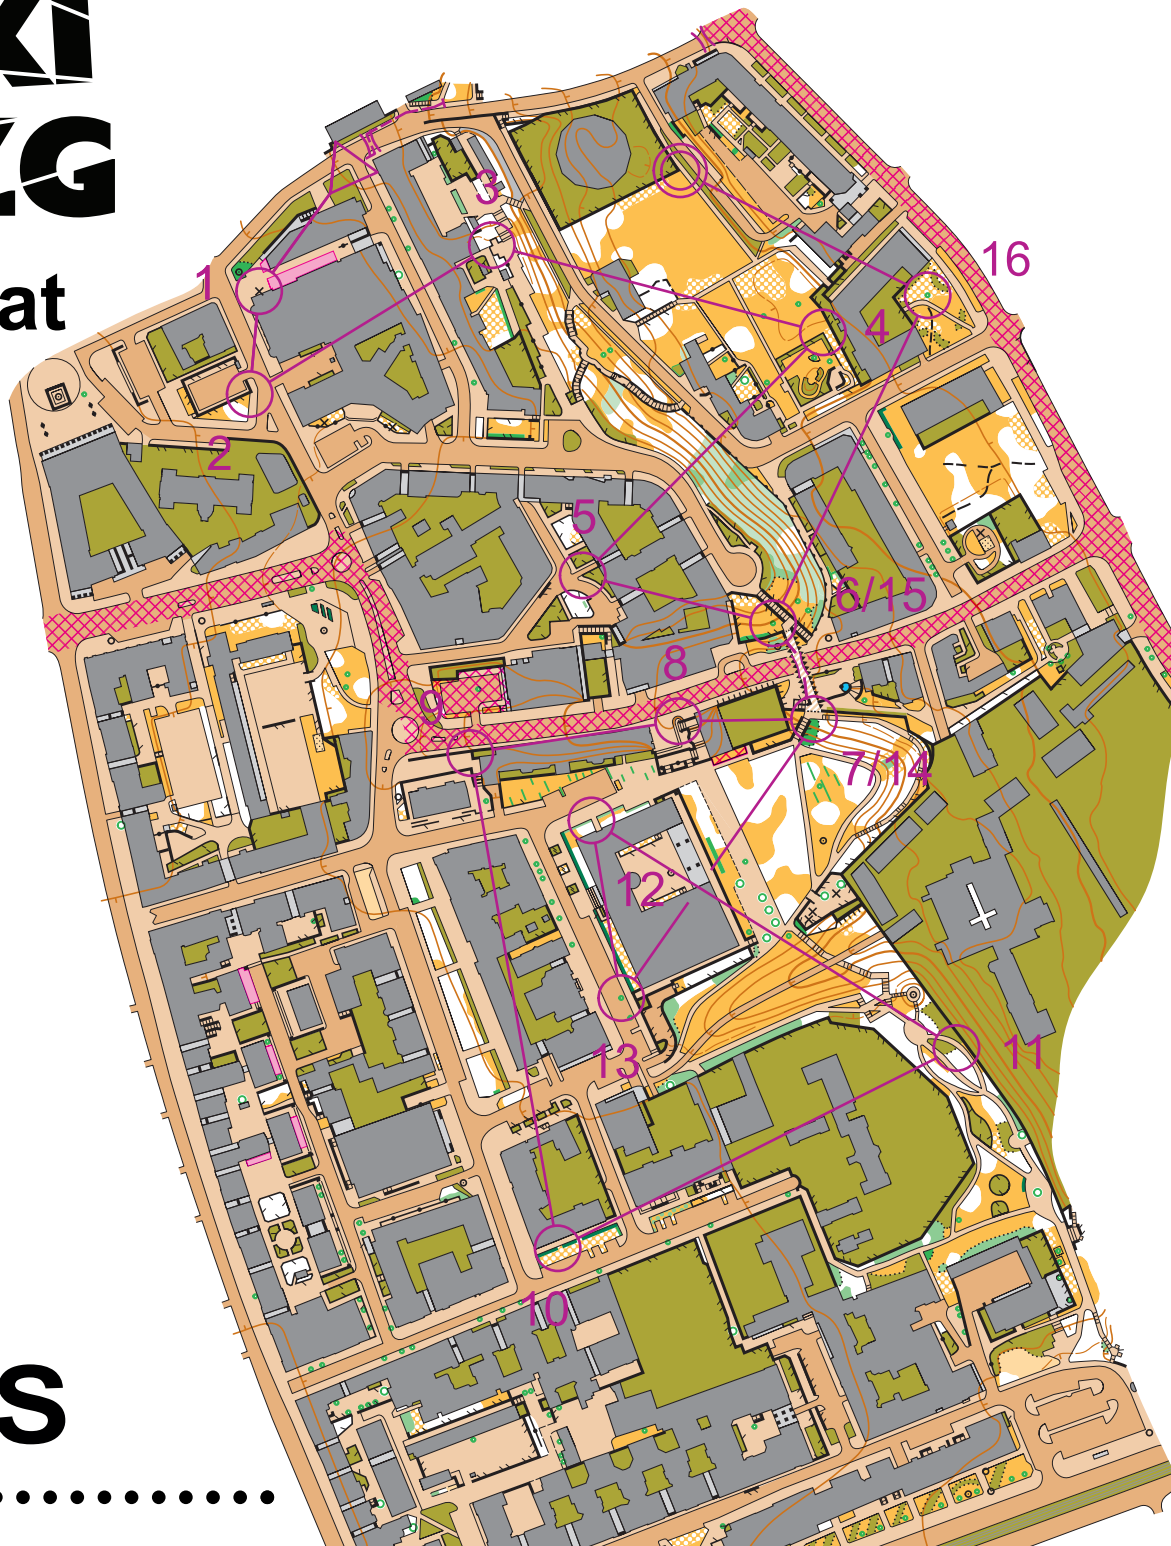

SZYBKI MÓZG

Nowy Świat

Szybki Mózg E1
05.06.2024

SKALA 1:4000
WARSTWICE CO 2.5M

Szybki Mózg 2024 E1			
Zuch	3,2 km		
--- 70 m --->△			
△		▨	<
1	107	×	○
2	116	◇	↗
3	111	↗	⊥
4	103	↗	∧
5	108	↗	∠
6	106	△	♀
○	=	○	
7	109	⊗	○
8	102	↑ ↗	┊
9	101	↗	┊
10	114	← ∞	↗
11	120	↘	∧
12	110	∞	↗
13	115	△	○
14	109	⊗	○
○	=	○	
15	106	△	♀
16	118	△	♀
○	150 m		○