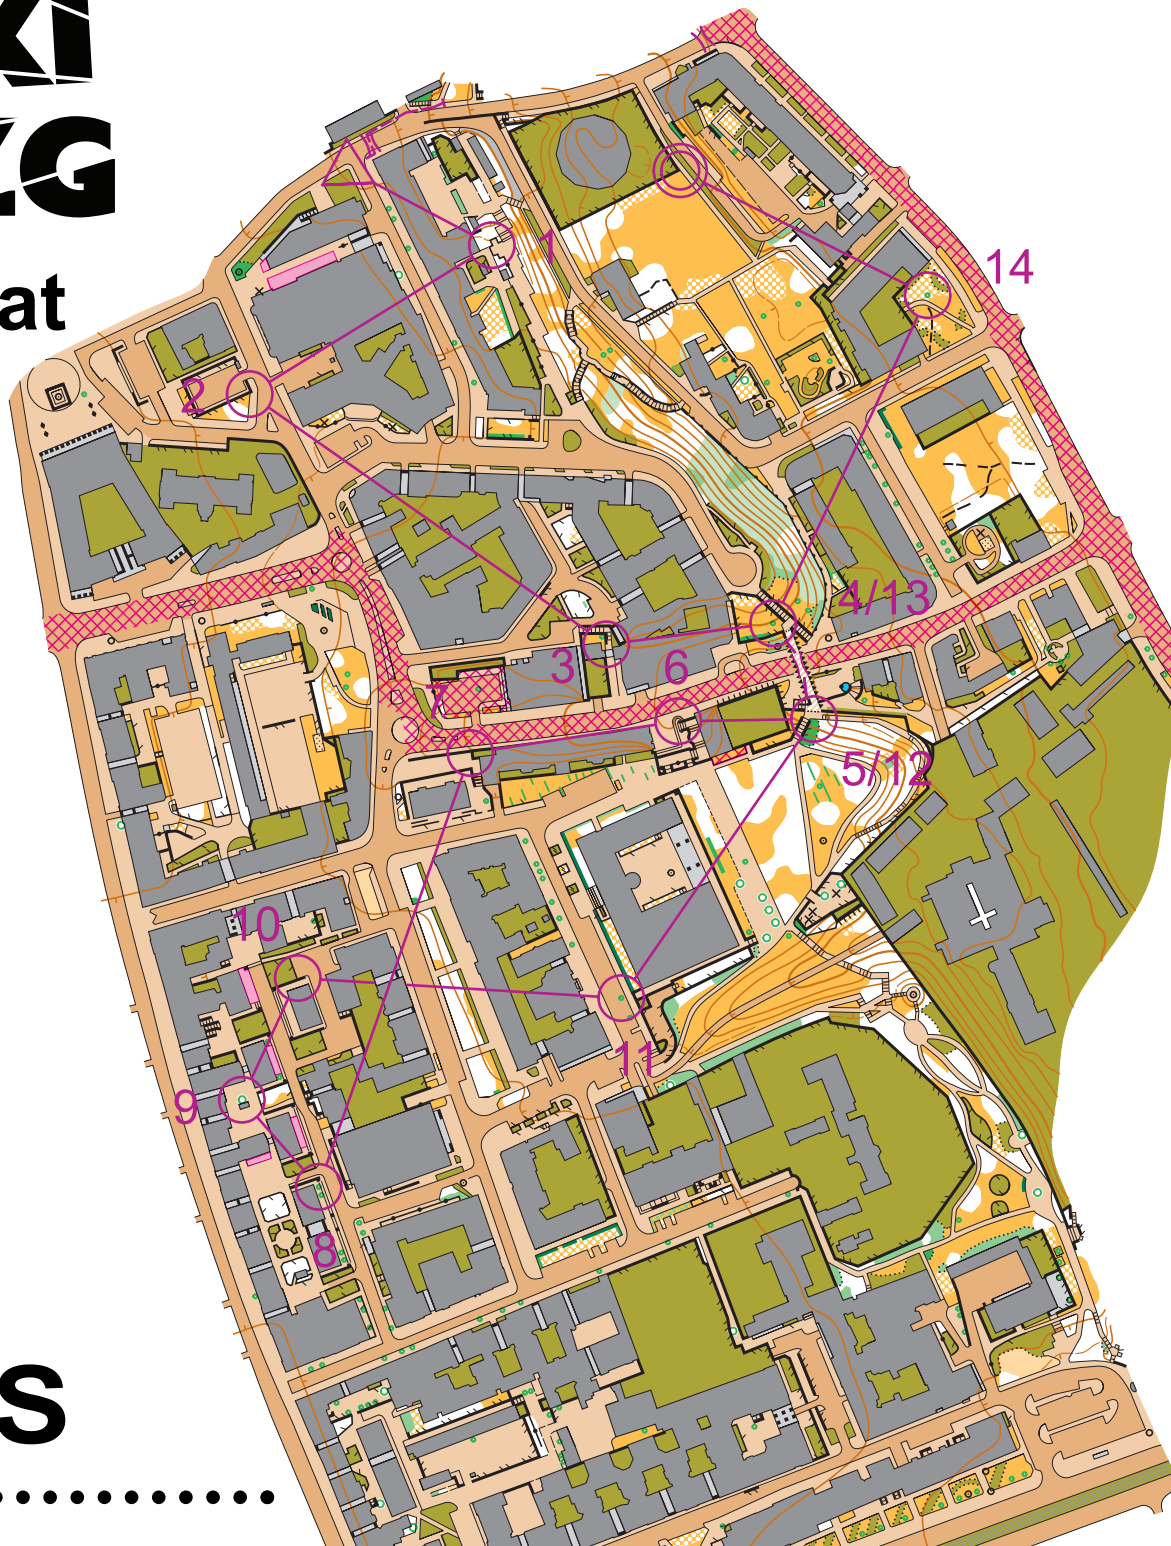

SZYBKI MÓZG

Nowy Świat

Szybki Mózg E1
05.06.2024

SKALA 1:4000
WARSTWICE CO 2.5M

Szybki Mózg 2024 E1			
Odw	2,6 km		
--- 70 m --->△			
△		▨	<
1	111	↗	└
2	116	◇	↗
3	113	↗	└
4	106	△	♀
○ = ○			
5	109	⊗	○
6	102	↑ ↗	└
7	101	↗	└
8	112	↑ △	○
9	121	△	○
10	105	↗ ↗	∨
11	115	△	○
12	109	⊗	○
○ = ○			
13	106	△	♀
14	118	△	♀
○ 150 m ○			