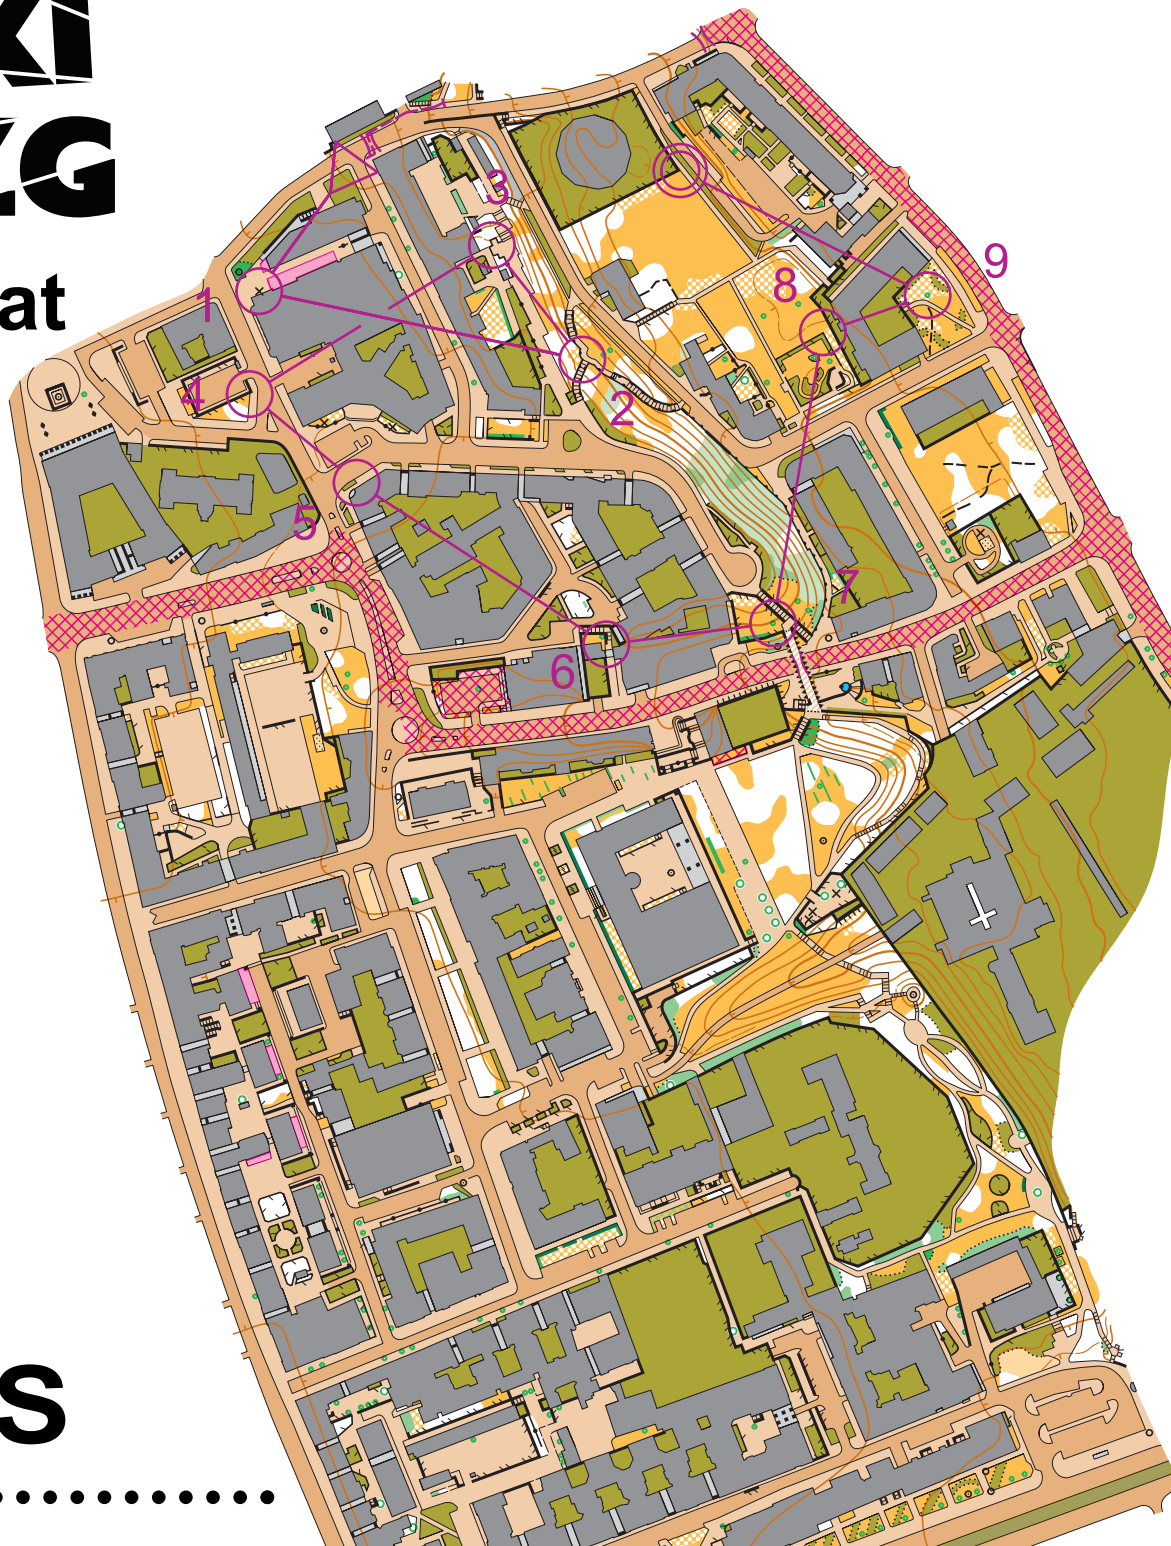

SZYBKI MÓZG

Nowy Świat

Szybki Mózg E1
05.06.2024

SKALA 1:4000
WARSTWICE CO 2.5M

Szybki Mózg 2024 E1			
Pocz	1,7 km		
---		70 m	---
▷		▨	<
1	107	×	○
2	117	↗	<
3	111	↗	⌋
4	116	◇	↗
5	104	▨	▷
6	113	↗	⌋
7	106	△	♀
8	103	↗	♂
9	118	△	♀
○		150 m	○